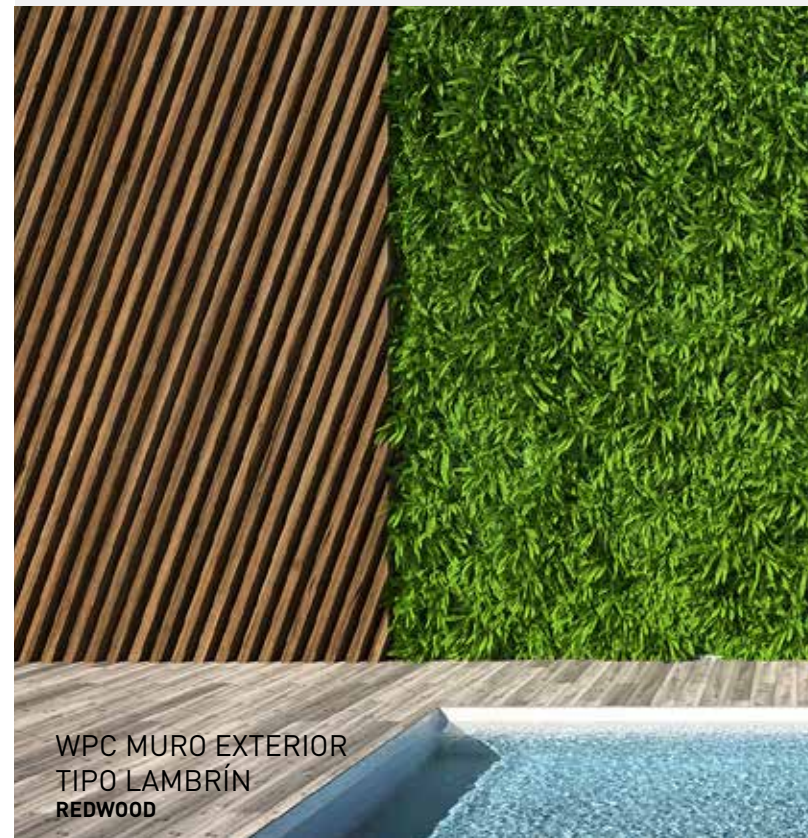

<https://cortinaseconomicas.com/>

WPC MURO EXTERIOR TIPO LAMBRÍN

NUEVO

MURO EXTERIOR TIPO LAMBRÍN
REDWOOD

NUEVO

WPC MURO EXTERIOR
TIPO LAMBRÍN
TEAK

TECHOS Y MUROS

WPC MURO EXTERIOR TIPO LAMBRÍN

REDWOOD
TD-FWPC(2.85)-T2

TEAK
TD-FWPC(2.85)-T3

STONE GRAY
TD-FWPC(2.85)-T5

SILVER GRAY
TD-FWPC(2.85)-T6

CHARCOAL
TD-FWPC(2.85)-T7

WPC MURO EXTERIOR
TIPO LAMBRÍN
REDWOOD

FICHA TÉCNICA

Dimensiones			Presentación		
Largo	Ancho	Espesor	m ² /Caja	Pz/Caja	kg/Caja
2850 mm	200 mm	26 mm	2,28 m ² /caja*	4	34 Kg