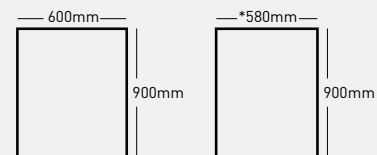

DRESDE
M-FLEX-111

NUREMBERG
M-FLEX-118

COLONIA
M-FLEX-123

BREMEN
M-FLEX-127

DUSSELDORF
M-FLEX-201

FRANKFURT
M-FLEX-301

FICHA TÉCNICA

Dimensiones			Presentación		
Tamaño	Espesor	Peso	Pz/Caja	m ² /pieza	m ² /caja
600X900 mm	VARIOS	4 kg/m ²	25	0.54 m ² /pieza	13.5 m ² /caja
*580X900 mm	VARIOS	4 kg/m ²	25	0.52 m ² /pieza	13.05 m ² /caja

GARANTÍA
35 años

MEDIDA POR PIEZA

NUEVO

CORTINAS ECONOMICAS

Telefono : 33 3645 6159
Whatsapp: 33 1229 3457
Av. Cristóbal Colón # 2796
López de Legaspi C.P. 44950
Guadalajara, Jalisco.

Horario : Lunes a Sabado :
10:00 - 2:00 / 4:00 a 7:00 p.m.