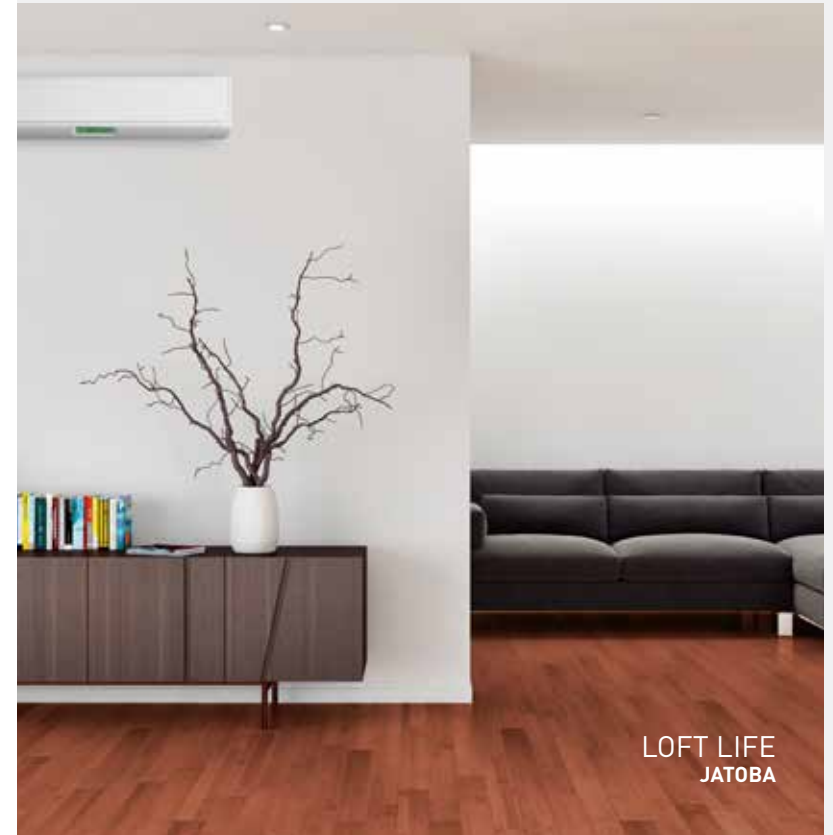

LOFT LIFE
JATOBA

FICHA TÉCNICA

Dimensiones			Presentación	
Largo	Ancho	Espesor	m²/Caja	kg/Caja
R/L 400-1,200 mm	127 mm	10 / 0.6 mm	2.743 m² / caja	19.4 kg / caja

Clase de uso	Aplicación	Abrasión	Biselado
-	Residencial	-	Microbisel

GARANTÍA
Residencial: 10 años